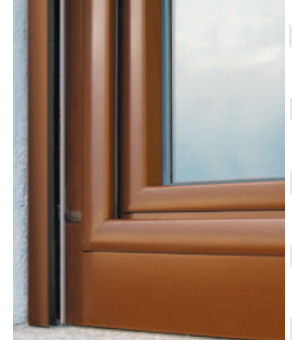

Dauerhaft schön, bestens geschützt ...

Qualität hat Tradition – seit 1887

Langjährige Erfahrung und kompromisslose Qualität, gepaart mit innovativer Technik und auffallend schönem Design sorgen für individuelle, bedarfsorientierte Lösungen. Innovationspreise, Patente und Kundenzufriedenheit bestätigen unsere Leistung.

- Die S3® Innova Renovierungsverkleidung für alle Fenster, Wintergärten und Fassaden – in den Farben Ihrer Wahl
- Lebenslanger Schutz vor Witterungseinflüssen (UV-Licht, Regenwasser)
- Brillante, leicht zu reinigende Oberfläche
- Zugluft wird verhindert, Außengeräusche und Wärmeverlust werden auf ein Minimum reduziert
- Wertsteigerung Ihrer Immobilie, bei gleichzeitiger Kostenersparnis
- Schnelle und saubere Montage durch Fachkräfte
- Umweltfreundlich: zu 100 % recyclebar

S3® Innova setzt neue technische Maßstäbe:

- Zusätzliche Dichtungsebene in höchster Materialqualität
- Aluprofil-Stärke bis zu 3,0 mm, für beste Statik
- Keine Teileversprödung und somit kein Ablösen der Aluschalen möglich – unser System ist frei von Kunststoffteilen
- Verbindungs- und Befestigungstechnik aus Edelstahl – dadurch rostfrei
- Unterschiedliche Materialausdehnungen werden perfekt durch unsere mehrfach ausgezeichnete „Metrische Befestigungstechnik“ kompensiert. Keine störende Geräuschentwicklung
- Die eingearbeitete Hinterlüftungstechnik stellt eine dauerhafte und 100 %ige Schwitzwasserabführung sicher
- Einzigartige Maueranschlusstechnik für erstklassige Anpassung an Ihre baulichen Gegebenheiten

Weitere Informationen und Beratung bei Ihrem Fachhändler:

Technische Änderungen vorbehalten

Langzeit Garantie

Nacher