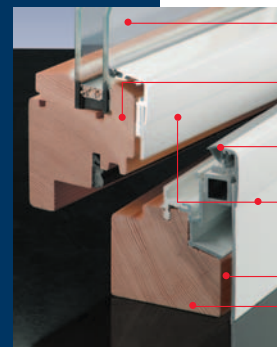

- Glas
- Flügelrahmen
- Dichtung
- S3® Fensterverkleidung
- Hinterlüftung
- Stockrahmen